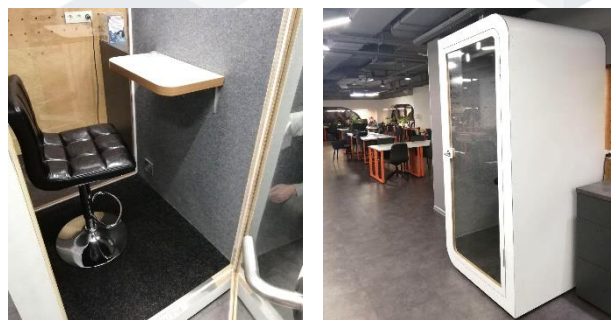

Кабины Silentbox Solo

От компании ERBI lab.

erbi
acoustic & design lab

Акустические кабинки для частных разговоров. Позволяют существенно снизить общий шум в опенспейс офисе за счет изоляции звука в кабинке.

Достаточное количество звукоизолированных пространств стимулирует обмен идеями, способствует уменьшению уровня шума, росту концентрации и продуктивности сотрудников. Благодаря компактным размерам кабинок Silentbox идеально комбинируются между собой и с существующей мебелью и подходят для использования в большинстве офисных пространств.

Silentbox Solo для одного человека. Идеальное место для онлайн переговоров и конфиденциальных звонков. Вы не будете мешать офису, и шум офиса не будет беспокоить Вас.

Характеристики:

- Кабина спроектирована из металлоконструкций повышенной прочности.
- В качестве стекла используется безопасный трехслойный триплекс.
- Стены выполнены из специально спроектированных панелей из звукоизолирующих материалов. Внутри панели обиты акустическим войлоком, который гасит реверберацию(эхо).
- Пол состоит из двух частей плотной двухслойной фанеры, покрытой ковровином.
- Внешний слой состоит из оцинкованного листа, покрытого порошковой эмалью в цвет на выбор.
- Размер Silentbox Solo (см): 110x105, h=225;

Доступен любой цвет в палитре RAL, а так же оформление в стиле компании.

Стоимость базовой модели:

97000 грн

Срок поставки 20 дней

Made
in
Ukraine

Комплектация: LED освещение, 220V розетка и 1 USB, активная вентиляция, крючок для сумки, внутренняя отделка – войлок.